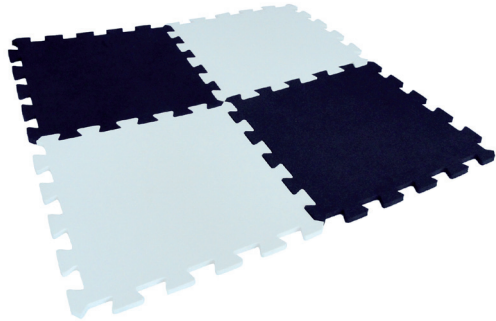

GIANT CHESS BOARDS MINI AND MAXI  
[www.eurochessinternational.com](http://www.eurochessinternational.com)

33x33 cm

15x15 cm

GIANT CHESS PIECES MINI AND MAXI  
[www.eurochessinternational.com](http://www.eurochessinternational.com)

30 x Ø 10,5cm

63 x Ø 24cm